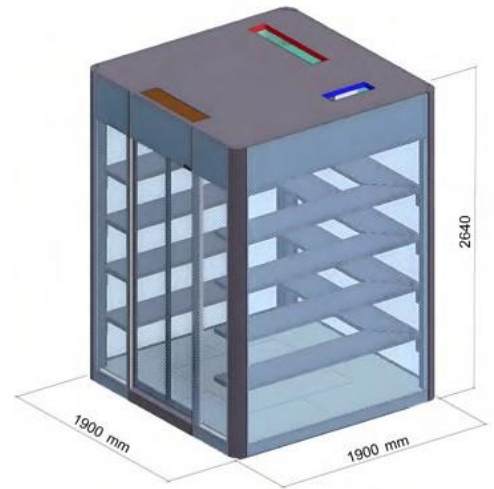

は、ワインを楽しむための空間を演出します。ワイン愛好家やレストラン、ホスピタリティ業界にとって目に見える付加価値を提供します。

豊富なオプションで、お客様に幅を持たせています
インスピレーションのために、そして個々のソリューションのために。

カスタマイズオプション (Premium Plusに含まれる)

- ① LED照明、白色
- ② LED照明、カラー、無段階調光 (リモコン付き) 横置き用
- ③ 木製ボトルラック (オーク材) 1個
- ④ 断熱グレージング、連続断熱グレー
⑤ ジング、連続断熱グレージング、着
色グレージング
- ⑥ フロアタイルの色の選択 (ライトグレー、グレー、ダーク
グレー) コーナーの色の選択 (RALカラーを自由に選択)
- ⑦ コーナーの木材 (オーク材) の選択
- ⑧ リモートコントロール付き電子アクセスコントロールシステム (リモートコントロール
ユニット3台) リモートコントロールユニット追加

テクニカルデータ

- 内部温度は+4 °Cから+18 °Cまで調整可能 容量 約750本
- ⇒ キャビネット総重量 約2000kg 定格電
- 力 1.8kW
- 電圧 230 V
- 周波数 50Hz
- 騒音値 52dB（距離1m時） 発熱量 2.7kW
- ⇒ 周囲温度 + 2 °C ~ + 34 °C 最大周囲湿度 60 %
- 。

ステータス表示

- 内部温度計
- 故障-光/音信号 正常な動作
-

外形寸法図

- 幅1,900mm
- 奥行き1,900mm
- 高さ2,640mm
- 最小天井高 2,800 mm

ドイツデザインアワードは、最も権威のあるデザイン賞の一つで、世界的に高い評価を得ています。EmotionCube®Wineは、「Excellent Product Design - Retail」部門で金賞を受賞しました。

審査員の評：EmotionCube®Wineは、未来的な外観を持つワインキャビネットで、液晶ガラス（PDLC）の使用により、どんなインテリアにも魅力的なアイキャッチャーとなる。