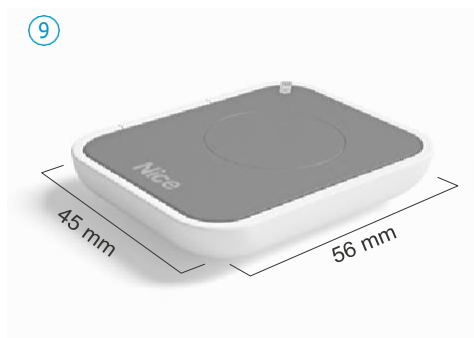

豊富なオプションで、お客様に幅を持たせています
インスピレーションのために、そして個々のソリューションのために。

カスタマイズオプション (Premium Plusに含まれる)

- ① LED照明、白色
- ② LED照明、カラー、無段階調光 (リモコン付き) 横置き用
- ③ 木製ボトルラック (オーク材) 1個
- ④ 断熱グレージング、連続断熱グレー
  ⑤ ジング、連続断熱グレージング、着
  色グレージング
- ⑥ フロアタイルの色の選択 (ライトグレー、グレー、ダーク
  グレー) コーナーの色の選択 (RALカラーを自由に選択)
- ⑦ コーナーの木材 (オーク材) の選択
- ⑧ リモートコントロール付き電子アクセスコントロールシステム (リモートコントロール
  ユニット3台) リモートコントロールユニット追加