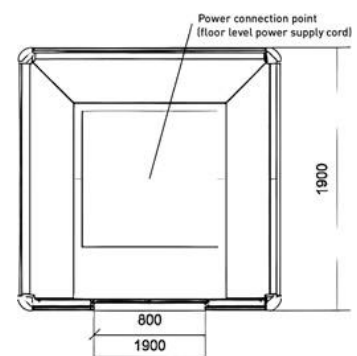

テクニカルデータ

- 内部温度は+4 °Cから+18 °Cまで調整可能 容量 約750本
- ⇒ キャビネット総重量 約2000kg 定格電
- 力 1.8kW
- 電圧 230 V
- 周波数 50Hz
- 騒音値 52dB（距離1m時） 発熱量 2.7kW
- ⇒ 周囲温度 + 2 °C ~ + 34 °C 最大周囲湿度 60 %
- 。

ステータス表示

- 内部温度計
- 故障-光/音信号 正常な動作
-

外形寸法図

- 幅1,900mm
- 奥行き1,900mm
- 高さ2,640mm
- 最小天井高 2,800 mm

ドイツデザインアワードは、最も権威のあるデザイン賞の一つで、世界的に高い評価を得ています。EmotionCube®Wineは、「Excellent Product Design - Retail」部門で金賞を受賞しました。

審査員の評：EmotionCube®Wineは、未来的な外観を持つワインキャビネットで、液晶ガラス（PDLC）の使用により、どんなインテリアにも魅力的なアイキャッチャーとなる。