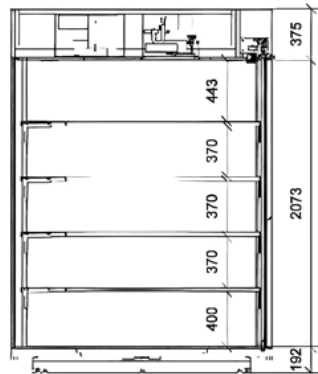

外形寸法図

- 幅1,900mm
- 奥行き1,900mm
- 高さ2,640mm
- 最小天井高 2,800 mm

ドイツデザインアワードは、最も権威のあるデザイン賞の一つで、世界的に高い評価を得ています。EmotionCube®Wineは、「Excellent Product Design - Retail」部門で金賞を受賞しました。

審査員の評：EmotionCube®Wineは、未来的な外観を持つワインキャビネットで、液晶ガラス（PDLC）の使用により、どんなインテリアにも魅力的なアイキャッチャーとなる。