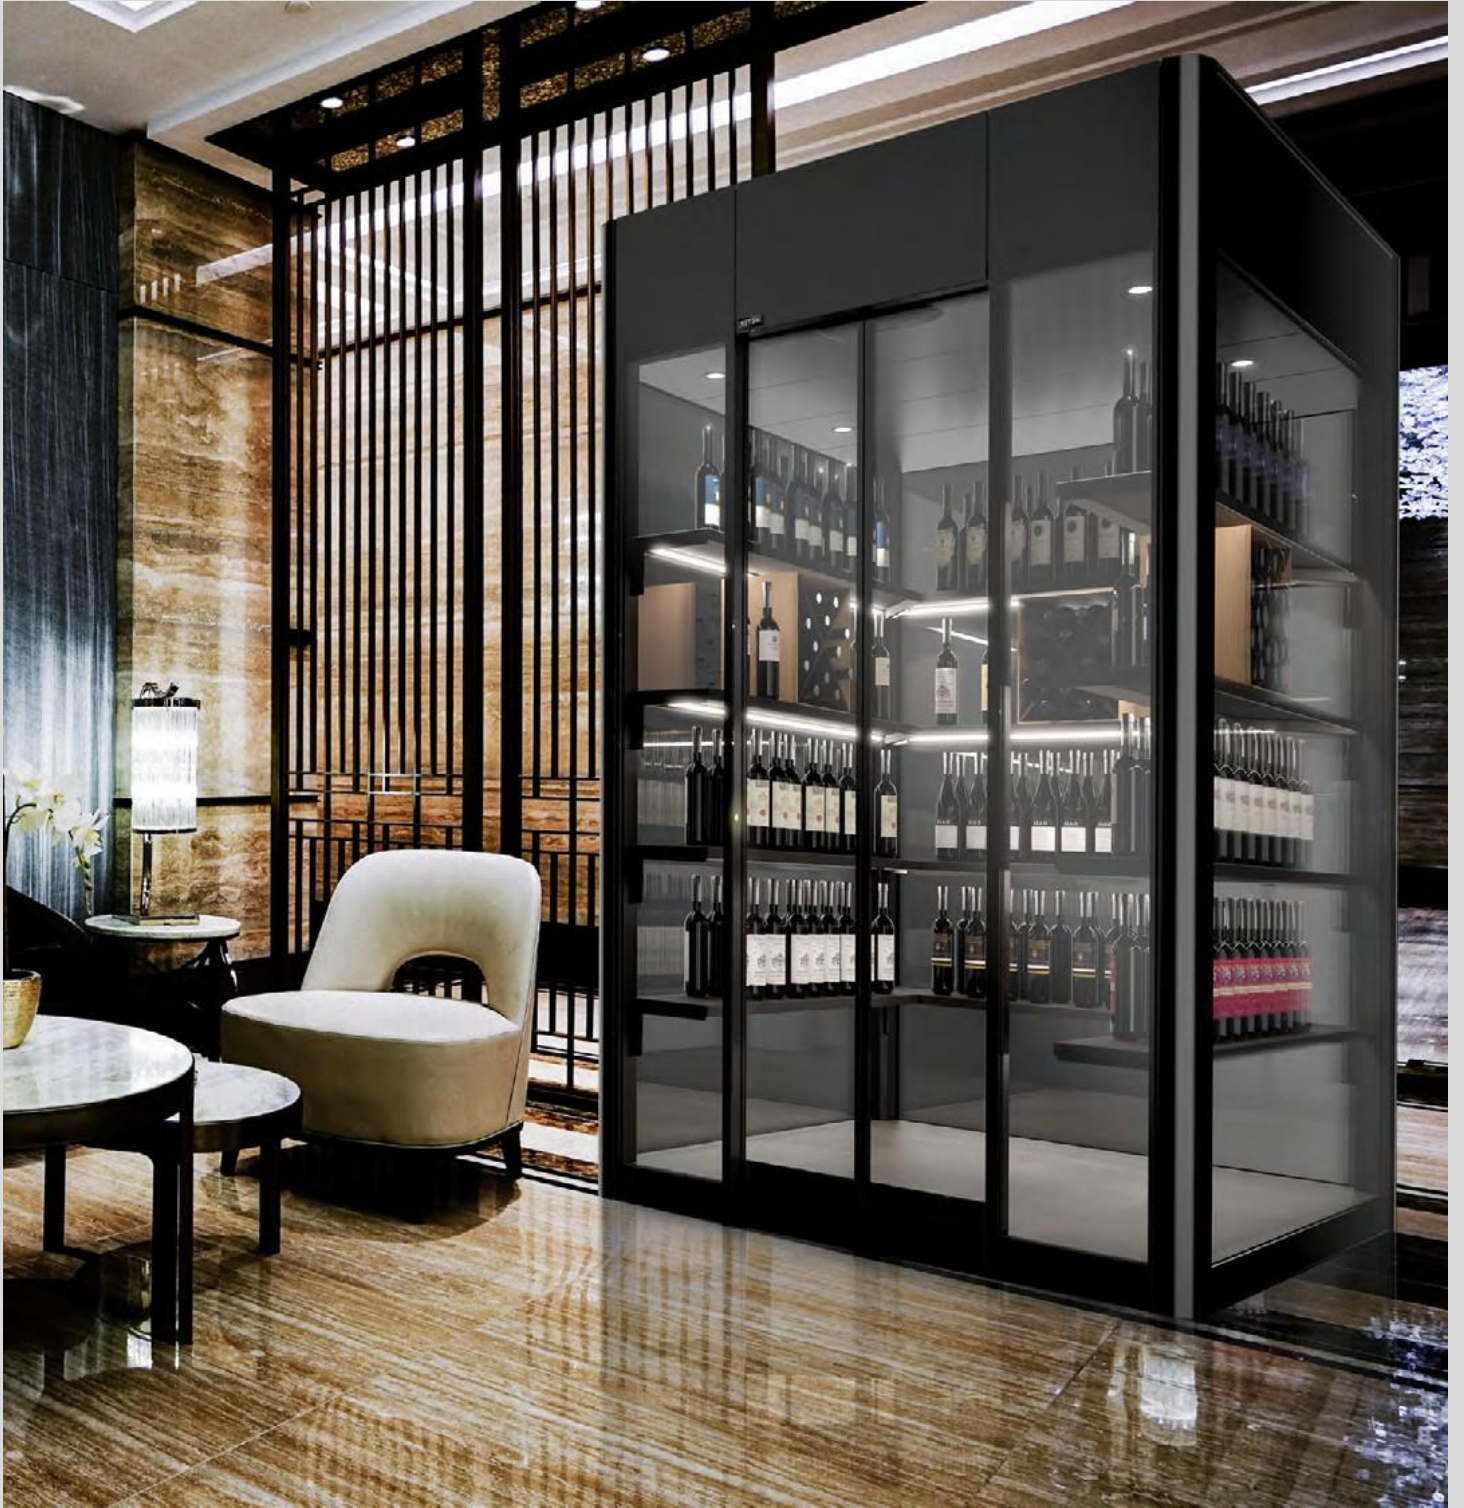

は、ワインを楽しむための空間を演出します。ワイン愛好家やレストラン、ホスピタリティ業界にとって目に見える付加価値を提供します。

豊富なオプションで、お客様に幅を持たせています
インスピレーションのために、そして個々のソリューションのために。

カスタマイズオプション (Premium Plusに含まれる)

- ① LED照明、白色
- ② LED照明、カラー、無段階調光 (リモコン付き) 横置き用
- ③ 木製ボトルラック (オーク材) 1個
- ④ 断熱グレージング、連続断熱グレー
⑤ ジング、連続断熱グレージング、着
色グレージング
- ⑥ フロアタイルの色の選択 (ライトグレー、グレー、ダーク
グレー) コーナーの色の選択 (RALカラーを自由に選択)
- ⑦ コーナーの木材 (オーク材) の選択
- ⑧ リモートコントロール付き電子アクセスコントロールシステム (リモートコントロール
ユニット3台) リモートコントロールユニット追加

外形寸法図

- 幅1,900mm
- 奥行き1,900mm
- 高さ2,640mm
- 最小天井高 2,800 mm

ドイツデザインアワードは、最も権威のあるデザイン賞の一つで、世界的に高い評価を得ています。EmotionCube®Wineは、「Excellent Product Design - Retail」部門で金賞を受賞しました。

審査員の評：EmotionCube®Wineは、未来的な外観を持つワインキャビネットで、液晶ガラス（PDLC）の使用により、どんなインテリアにも魅力的なアイキャッチャーとなる。