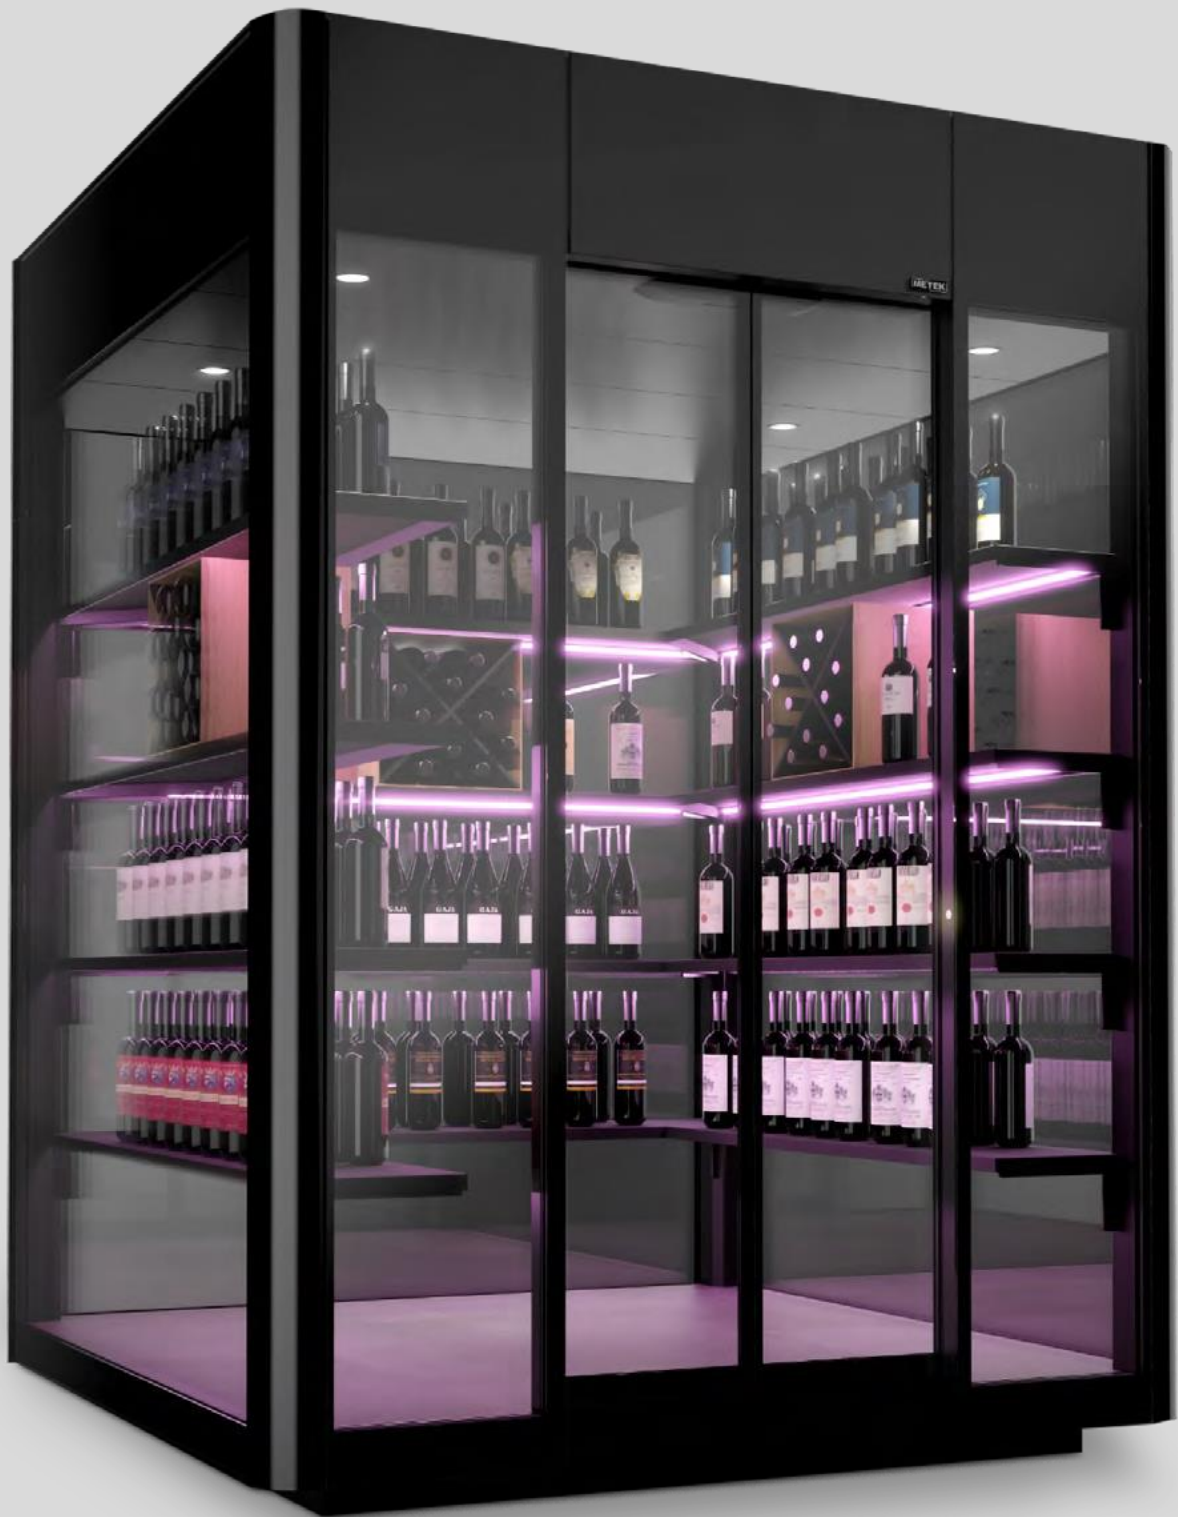

テクノロジー・イン・モーション

EMOTIONCUBE®

エモーションキューブ

THE FIRST
WALK-IN

ワインキャビネット

EMOTIONCUBE®

エモーションキューブ

PREMIUM

- + 外側から押しボタンで開く自動ドア
- + 内側からの自動開閉用センサー
- + 天井照明4箇所
- + 複層ガラス、2ピース、透明
- + スチール製シェルフ, ブラックパウダーコーティング
- + タイル張りの床 (3種類から選択)
- + 接続準備完了

PREMIUM PLUS

- + 外側から押しボタンで開く自動ドア
- + 内側からの自動開閉用センサー
- + リモート付き電子アクセスコントロールシステム
- + 天井照明4箇所
- + LED照明、カラー、無段階調光 (リモコン付)
- + 断熱ガラス、連続、色付き
- + スチール製シェルフ, ブラックパウダーコーティング
- + タイル張りの床 (3種類から選択)
- + 横置き用木製ボトルラック3個
- + 接続準備完了

www.metek.com/landing/en/emotioncube.php

世界中の人々が上質なワインを愛し、楽しんでいきます。高級レストランや接客業、そして個人のワイン愛好家の間でも、ワインを最適に保存できるエレガントな環境がますます重要視されるのは当然のことです。そこで、METEKの出番となります。ガラスと金属による完璧な職人技のスペシャリストであるMETEKは、最先端の技術とデザインによるエレガントな空調キャビネットを開発しています。

EmotionCube®Wineで、METEKは初めてウォークイン型の温度調節機能付きワインキャビネットを提供することになりました。特殊なガラスを使用し、デリケートなワインを温度変化から保護します。

紫外線の完全空調で、連続的な湿度コントロールで運用されています。

これにより、高貴なワインにとって理想的な保存条件が確保されます。

プログラム可能なLED照明と控えめな棚板は、ワインボトルが支えられずに浮いているような印象を与えます。ユニークなデザインと照明効果で、エレガントな「EmotionCube®Wine」