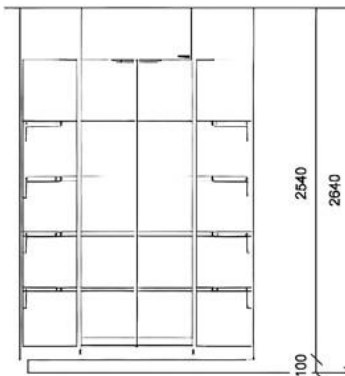

外形寸法図

- 幅1,900mm
- 奥行き1,900mm
- 高さ2,640mm
- 最小天井高 2,800 mm

ドイツデザインアワードは、最も権威のあるデザイン賞の一つで、世界的に高い評価を得ています。EmotionCube®Wineは、「Excellent Product Design - Retail」部門で金賞を受賞しました。

審査員の評：EmotionCube®Wineは、未来的な外観を持つワインキャビネットで、液晶ガラス（PDLC）の使用により、どんなインテリアにも魅力的なアイキャッチャーとなる。