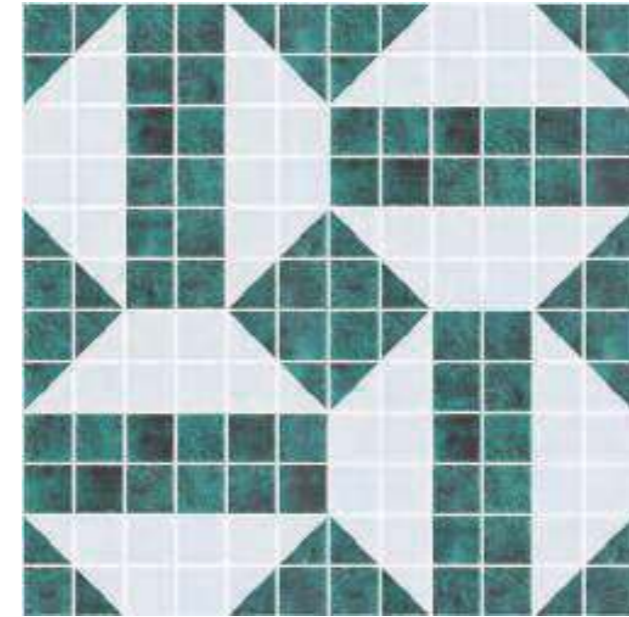

Repeated module

ICON Motion Medina

sizes available

Penta	Square	Hex XL	Hex	Penny
•				

				50x50 mm - 2"x2"
--	--	--	--	------------------

Penta Medina 2006234 | 472

Penta Arrecife Emerald, Penta 50103.

Box: 8 Sheets 622x622 mm - 24.48"x24.48"
 Thickness: 5,5 mm - 0.216" 0,78 m² - 8.39 sqft