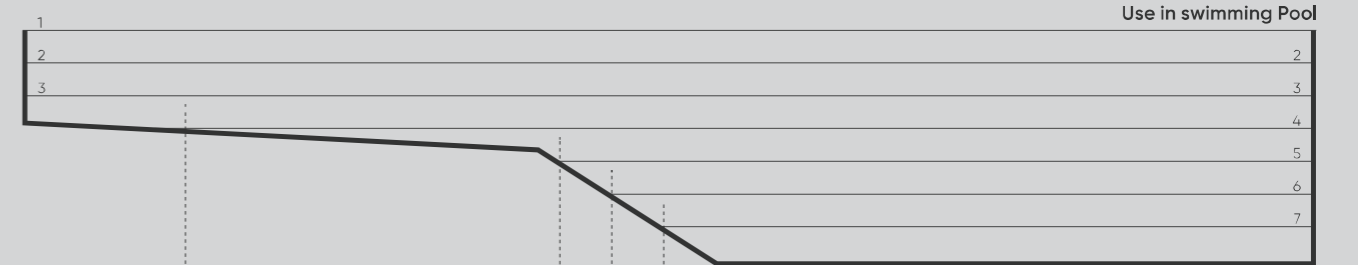

Application Shading Blends

Our gradients allow for a smooth transition from one tone to the next, from darkest to lightest.

They are sold in modules of eight sheets, or levels, from levels L1 to L8.

Each level consists of a specific percentage of tiles, which allows for the transition between different levels to take place gradually, harmoniously and seamlessly, so that the eye is unaware of where one section ends and the next begins.

Individual levels are available for purchase and can be used to complement flooring, overlays, ceilings or any other surface.

アプリケーションシェーディングブレンド

当社のグラデーションは、最も暗い色から最も明るい色へと、トーンが滑らかに移行することを可能にします。

これらは8枚単位のモジュール、すなわちレベルL1からL8までで販売されています。

各レベルは特定の割合のタイルで構成されており、異なるレベル間の移行を段階的かつ調和的に、そしてシームレスに行うことで、視覚的に区切りを感じさせません。

個々のレベルは単体で購入可能で、床材、オーバーレイ、天井、その他のあらゆる表面の補完に使用できます。

Mesh

1 Module | 12X12.

2488 x 311 mm | 0,77m² - 8.28 sqft

L1 L2 L3 L4 L5 L6 L7 L8

Dots

1 Module | 12X18.

2488 x 467 mm | 1,16 m² - 12.5 sqft

L1 L2 L3 L4 L5 L6 L7 L8

Mosaic MIX張りの施工ガイド

Laying Advice

Shading Blends