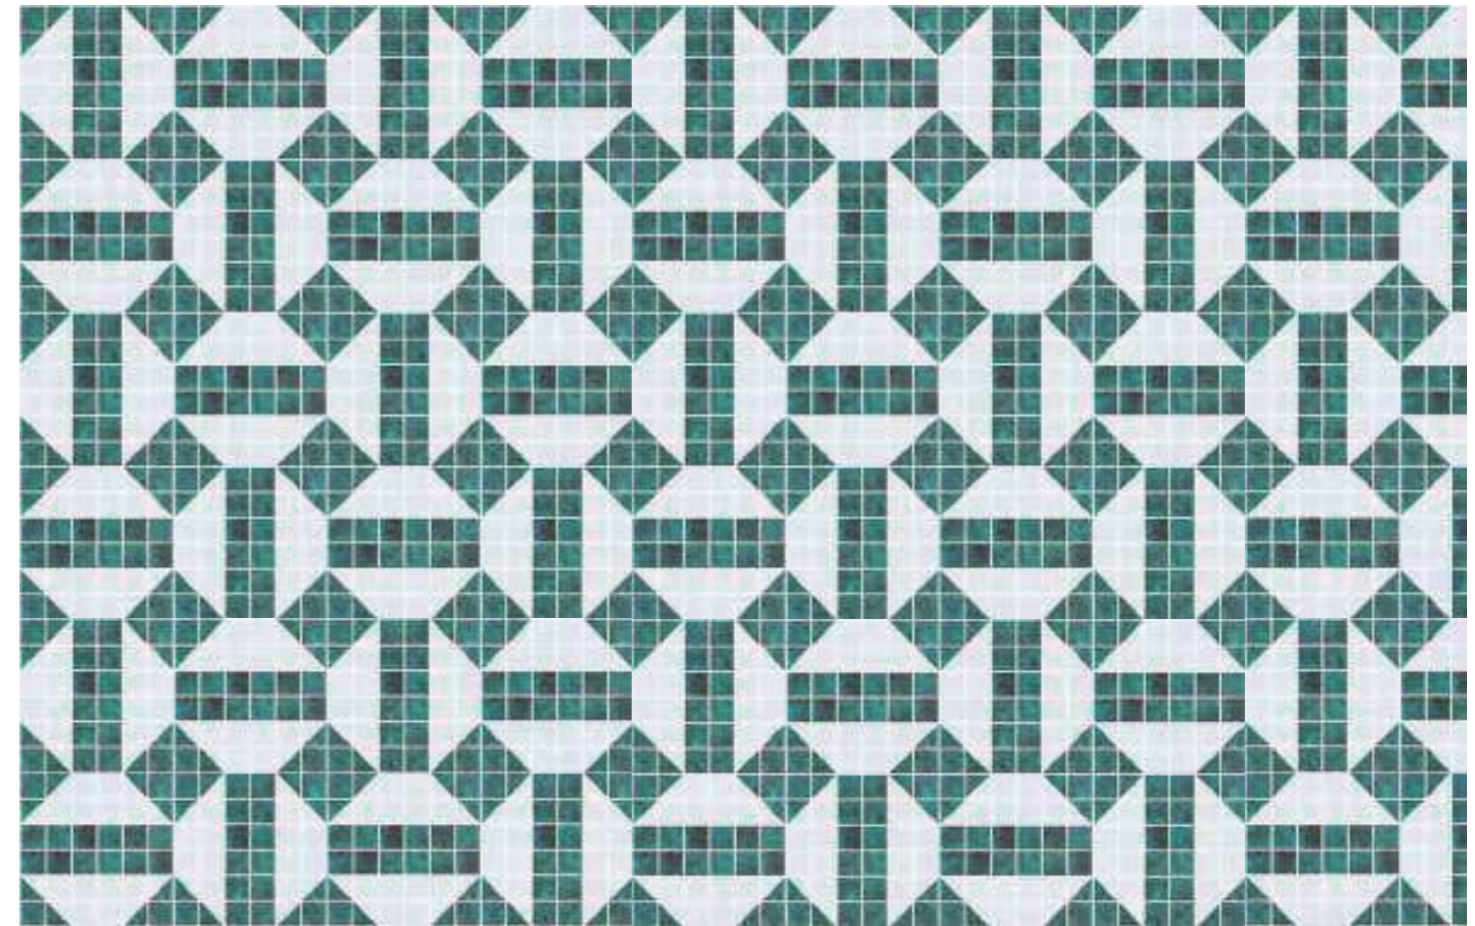

Penta Medina 2006234 | 472

Penta Arrecife Emerald, Penta 50103.

Box: 8 Sheets 622x622 mm - 24.48"x24.48"
Thickness: 5,5 mm - 0.216" 0,78 m² - 8.39 sqft

Repeated module