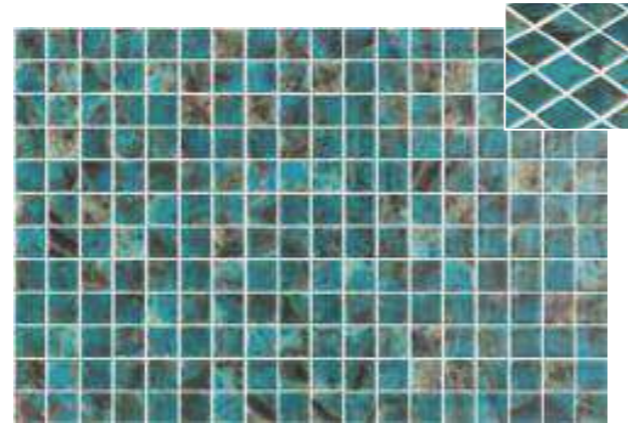

Kendra
2005921 | 300