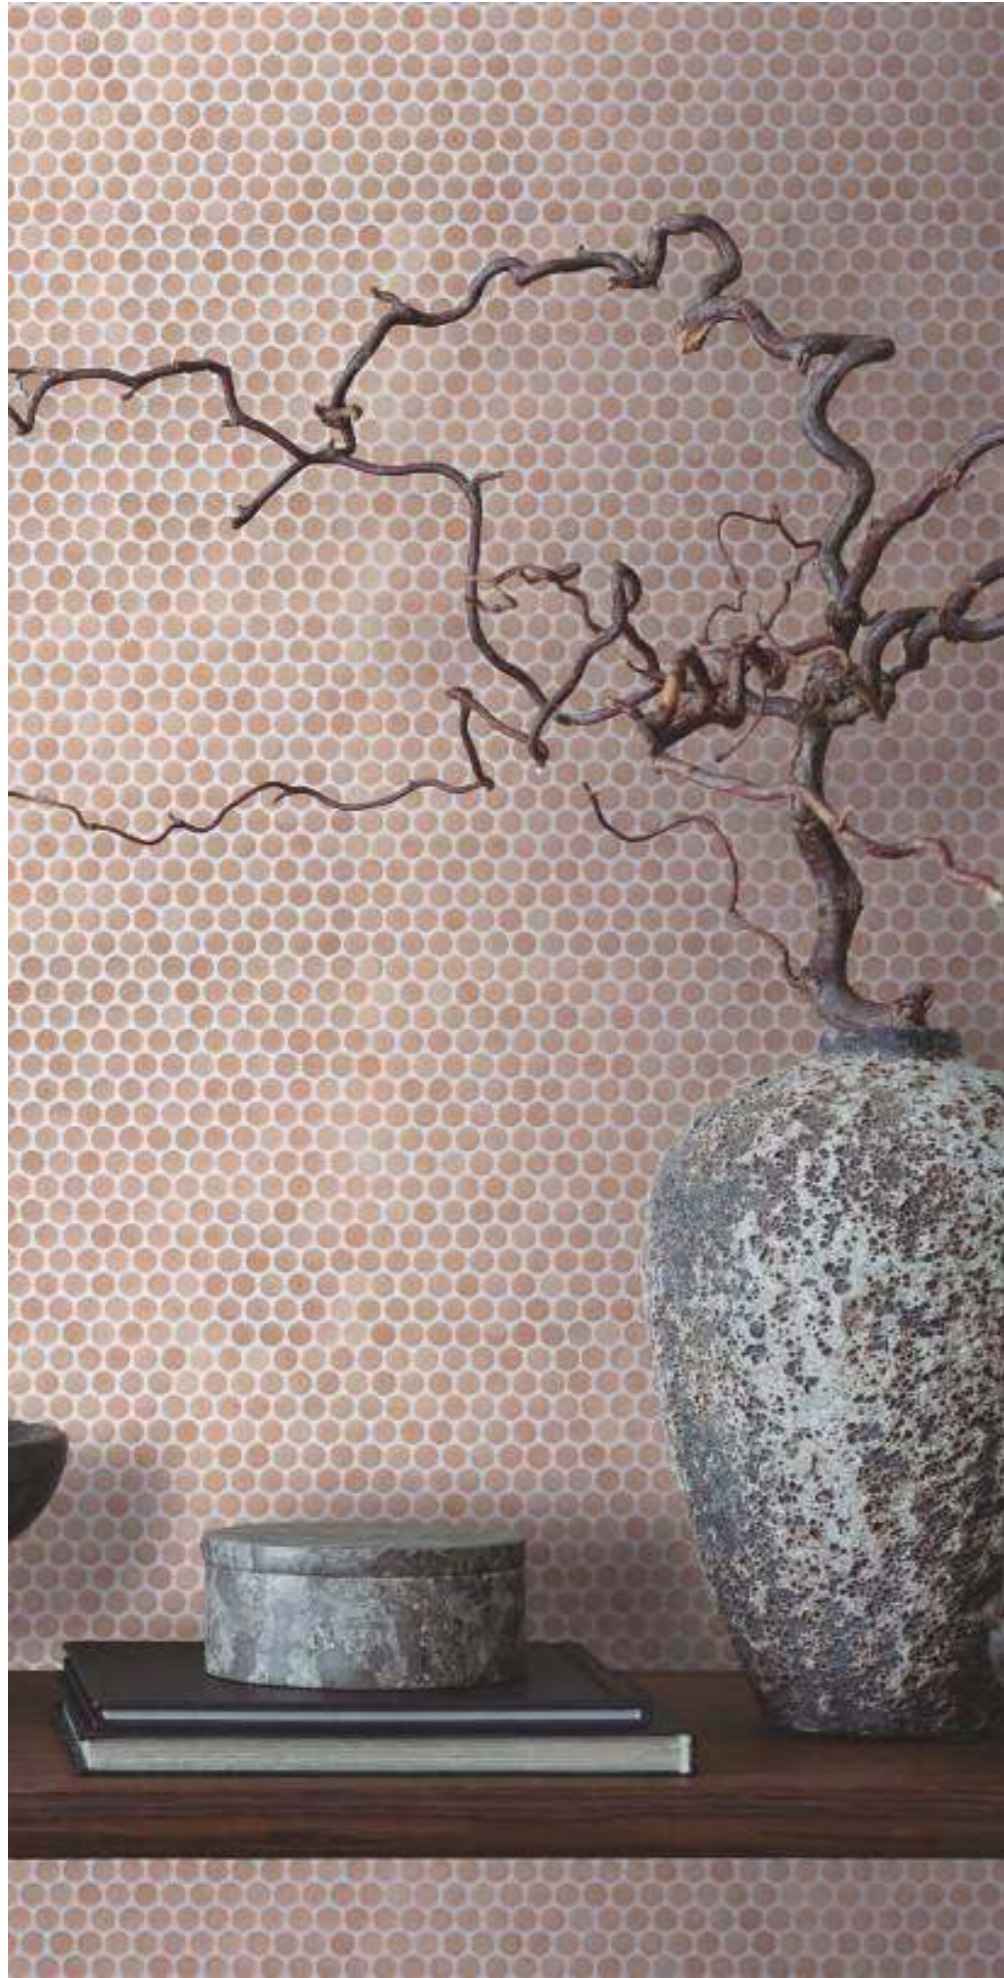

Penny Terra

sizes available

Penta	Square	Hex XL	Hex	Penny
•		•	•	•

■	m²	■	P9	Ø19 mm - 0,74"