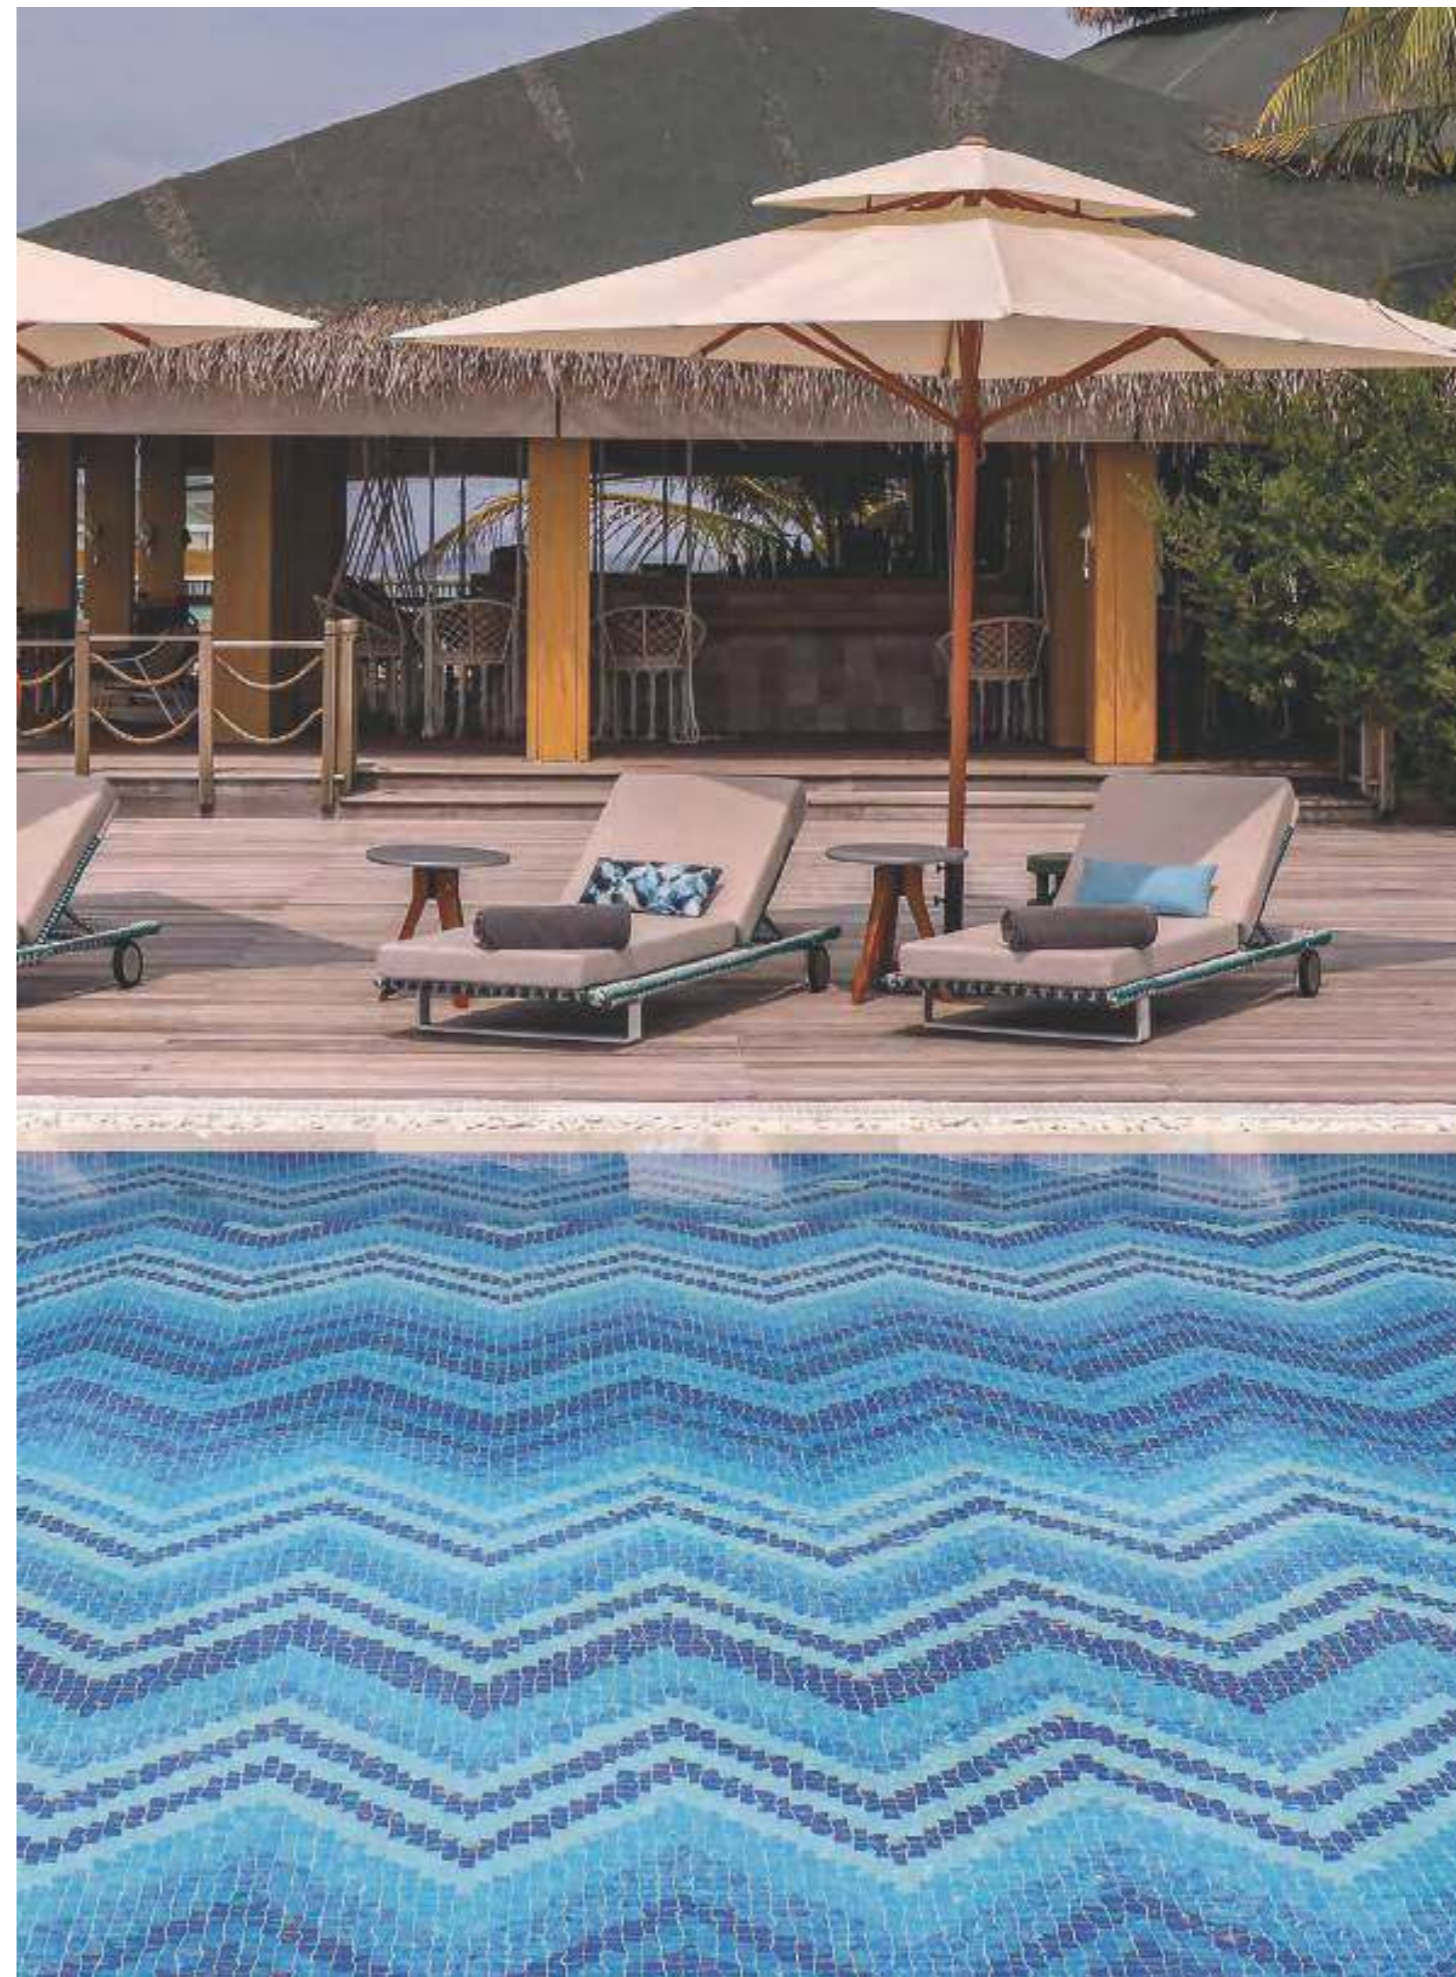

スクエア、ヘックス、ペンの50種類以上のデザインからお選びいただけます。モザイククリエイターWebアプリで各デザインをカスタマイズ。

オリジナルデザインを作成したことはありますか？モザイククリエイターが実現します。床や壁のデザインを可能にするこのONIX Webアプリケーションで、豊富なカタログからパターンをカスタマイズし、パーソナライズできます。

モザイククリエイターは、モザイクの全色・全仕上げを提供。カスタムデザインを無限に創造できます。従来のインテリアや商業デザインでは表現しきれない個性を、このONIXウェブアプリケーションで空間に反映させましょう。