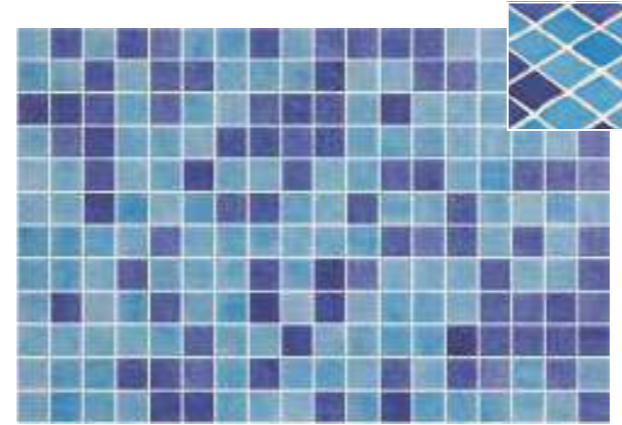

Piscis
2000110 | 200