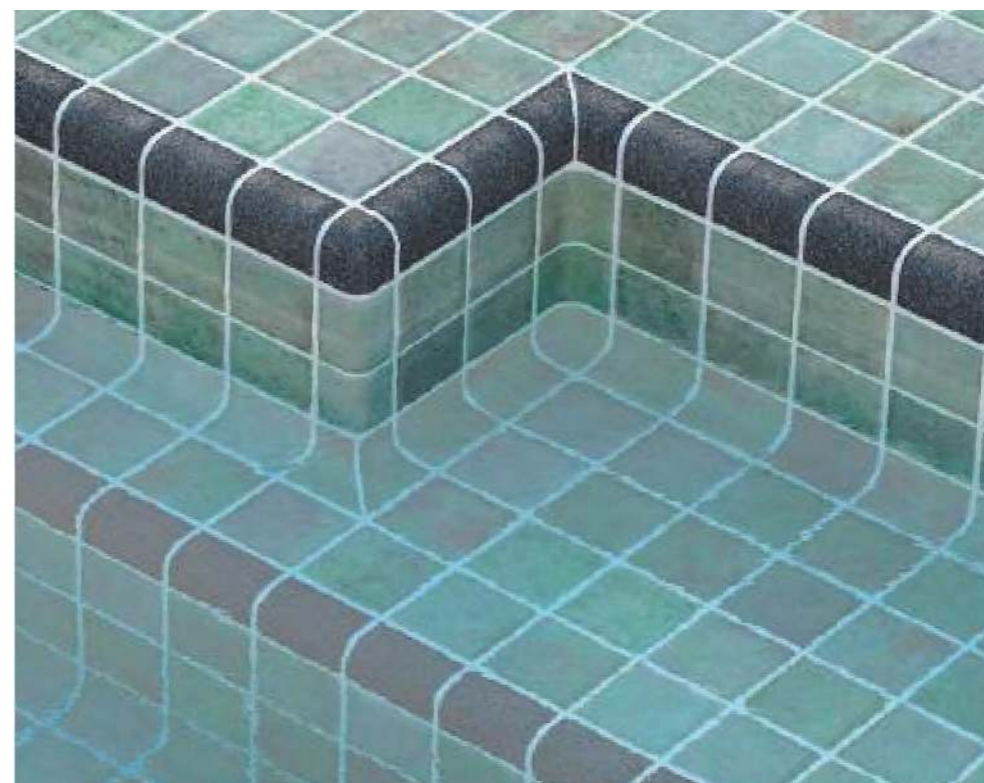

Cove Luminis White Seda Antislip
2004926 | 630

SP2 Seda Antislip
155 | Bali 450 | Luminis 160

SP4 Seda Antislip
155 | Bali 450 | Luminis 160

Cove

It is the perfect piece for step edges and pool coronation stones that are sometimes problematic. Its non-slip finish and variety of colours complete a range that blends perfectly with all our products.

コーブ

この斬新なデザインは、床と壁の境界領域により洗練された丁寧な仕上げを施すことで、プールの美観を格段に向上させます。

Special Pieces

All pieces are available in the Step & Cove colour range.

スペシャルピース

全ピースはステップ&コーブカラーレンジでご利用いただけます。

Choose from over 50 different designs in Square, Hex and Penta formats. Customize each one with our Mosaic Creator web app.