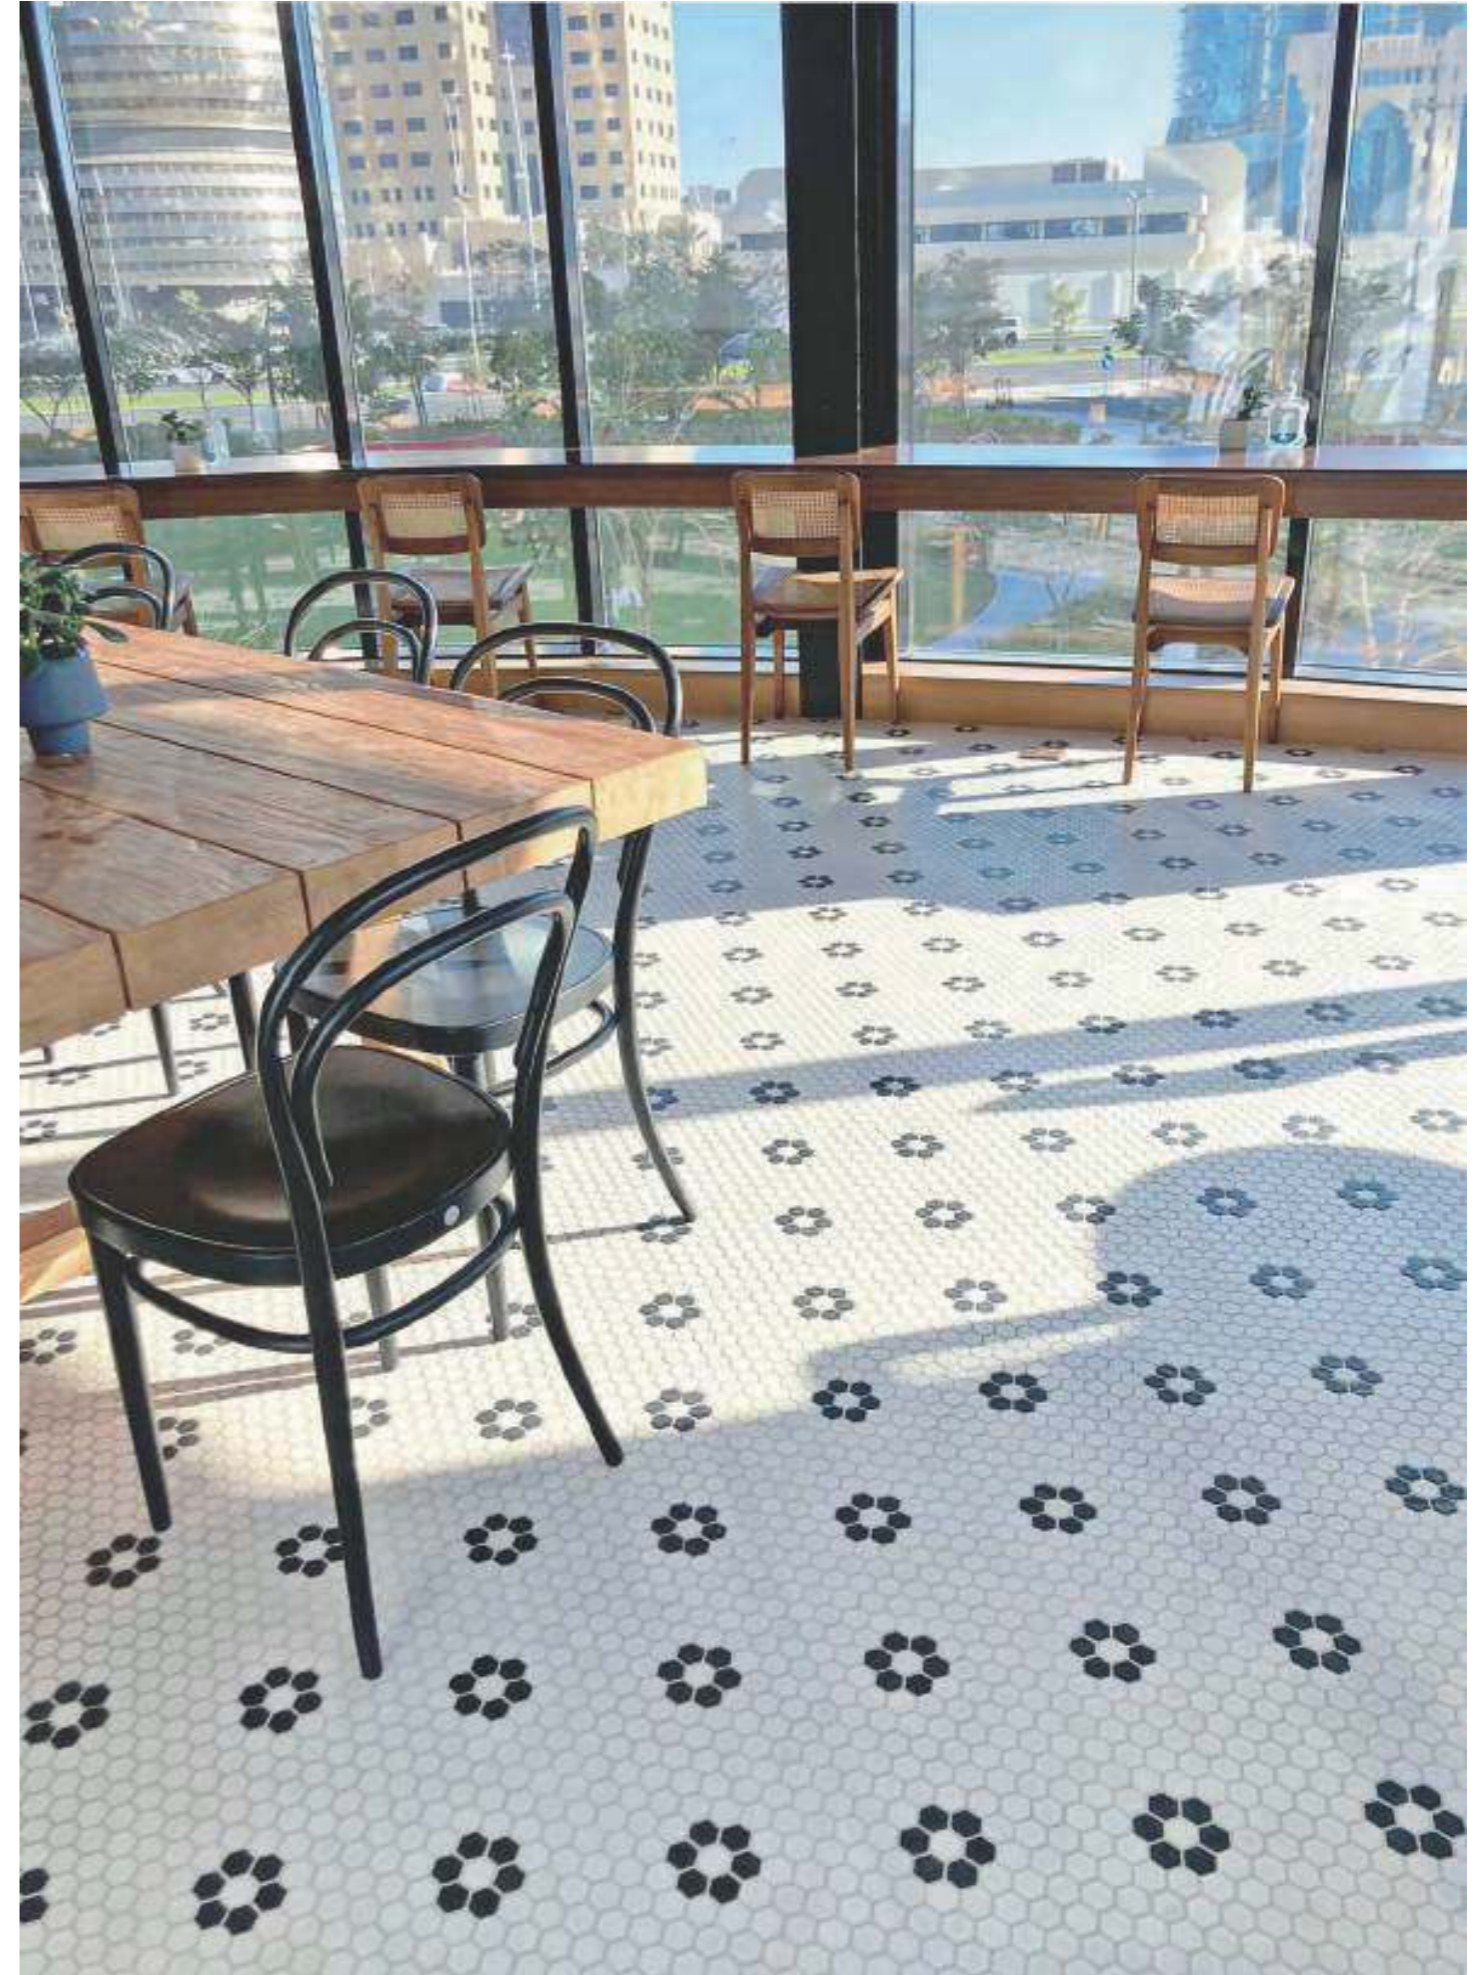

エコストーン

優雅な大理石と石材の質感が各モザイクを覆います。空間装飾のための無限の組み合わせ可能性。大理石の繊細さを想起させる木目調と石材を再現した質感は、私たちが自然の起源へと誘います。

Natureglass – C3 / R11

Stoneglass – Mohs 9

Ecostones – C3 / R11

↑ Ergon Deli & Cafe, Doha | Hex Pattern 2

Mosaic Finishes