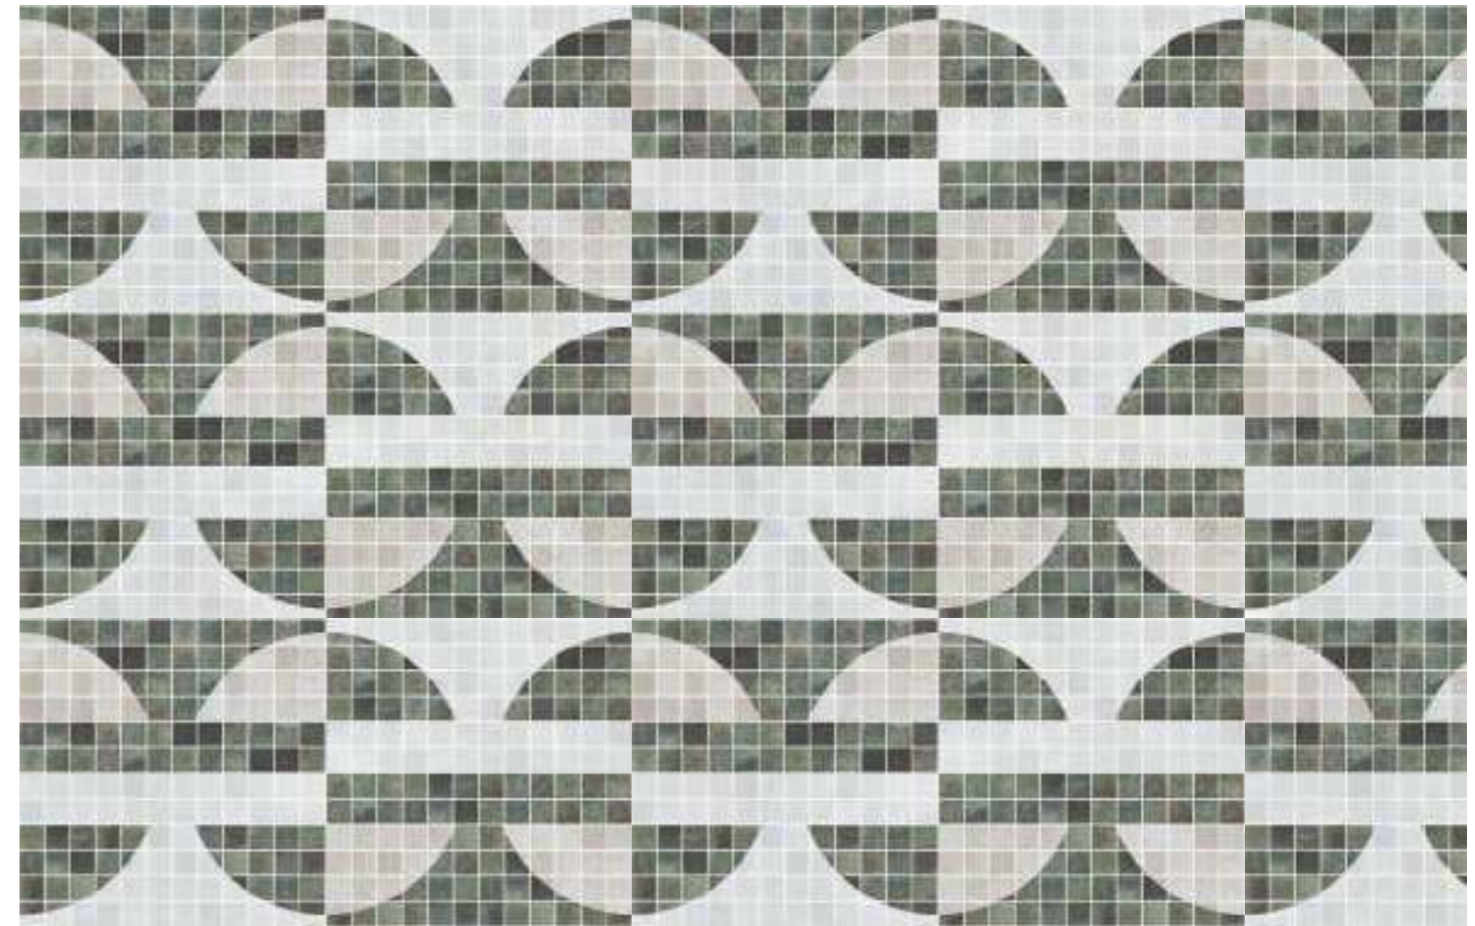

Penta Bauhaus Matte 2006238 | 472
Penta Balistone Matte, Penta Sumatra Matte, Penta Nusa Matte.

Box: 8 Sheets 622x1244 mm - 48.98"x48.98"
Thickness: 5,5 mm - 0.216" 0,78 m² - 8.39 sqft

Repeated module